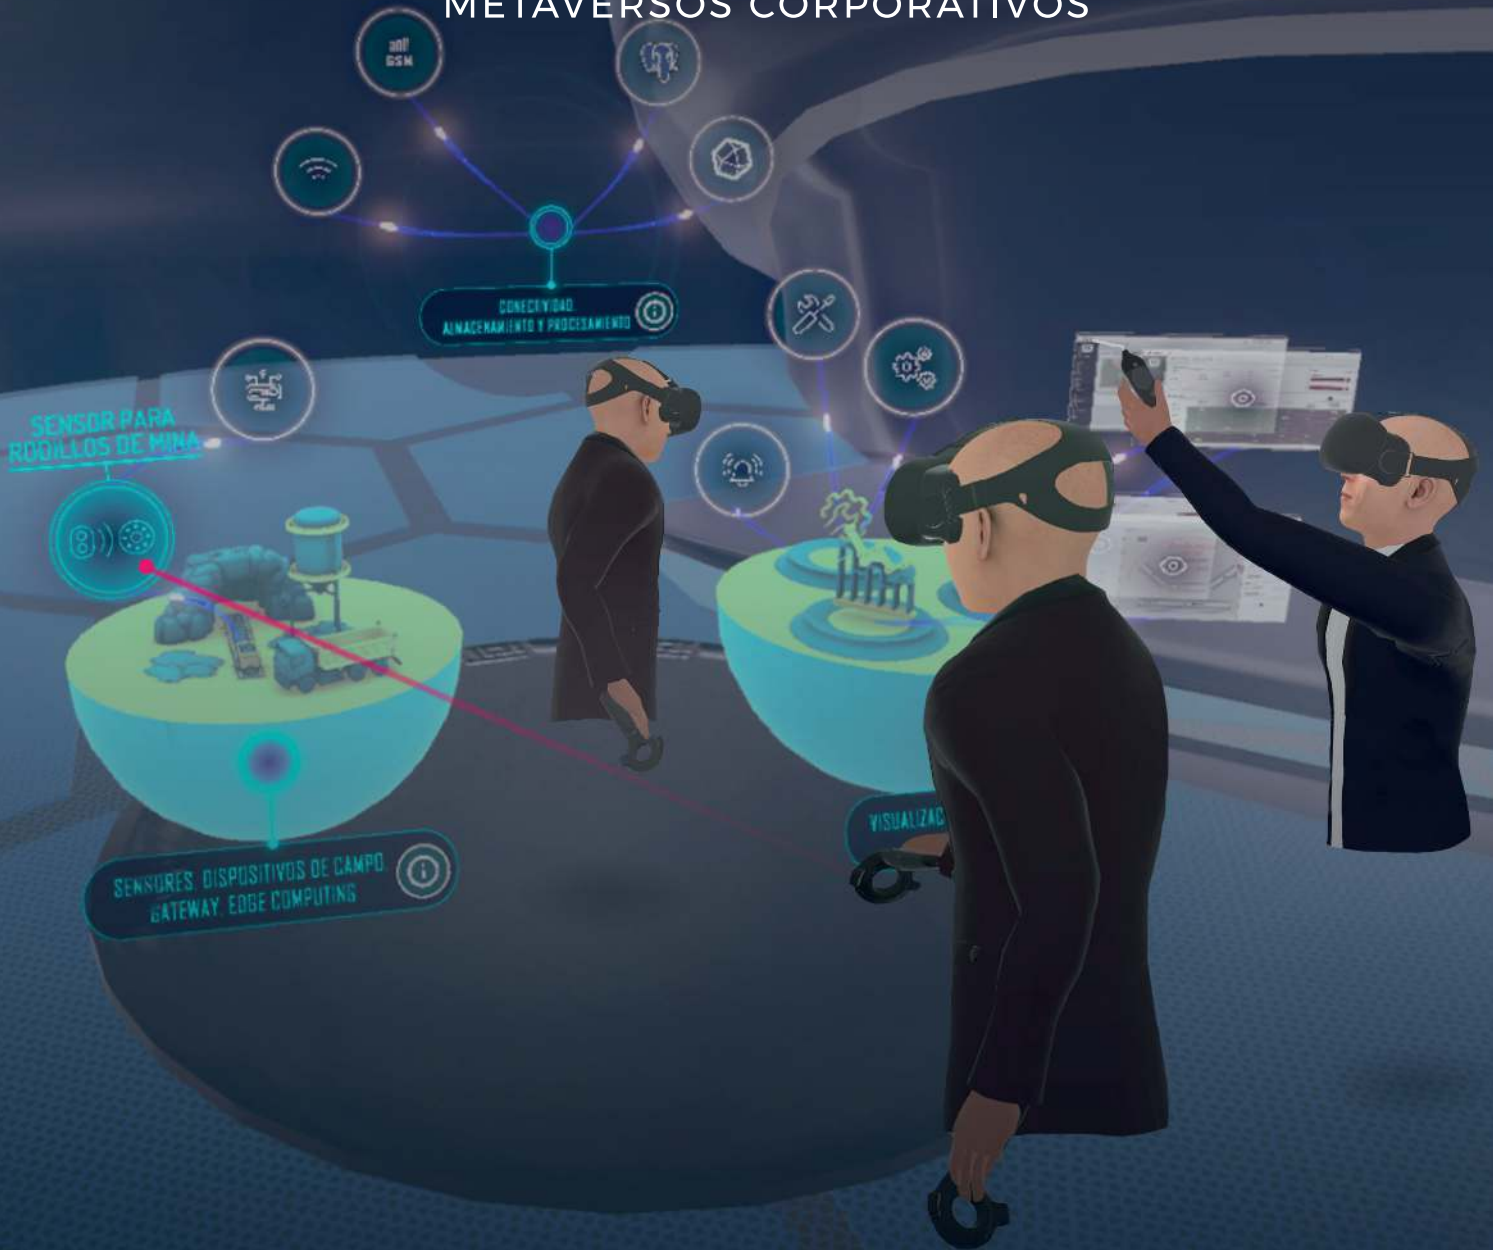

ERAVIS

METAVERSOS CORPORATIVOS

ERAVIS es una plataforma diseñada para crear metaversos corporativos.

Permite implementar de manera sencilla espacios de trabajo colaborativos, dinámicas formativas, showrooms de producto o eventos y reuniones.

Un espacio inmersivo 3D en el que conectar con clientes y colaboradores para presentar tus proyectos o productos de forma diferencial

Crea nuevos espacios de forma sencilla, programa reuniones en el metaverso y graba las sesiones en vídeo

Integra tus contenidos en formato STL, OBJ, FBX y GLB

SALAS DE GRAN FORMATO

MULTIUSUARIO COLABORATIVO

SHOWROOM VIRTUAL

- » Muestra mejor tus productos y aumenta las ventas gracias a la tecnología virtual.