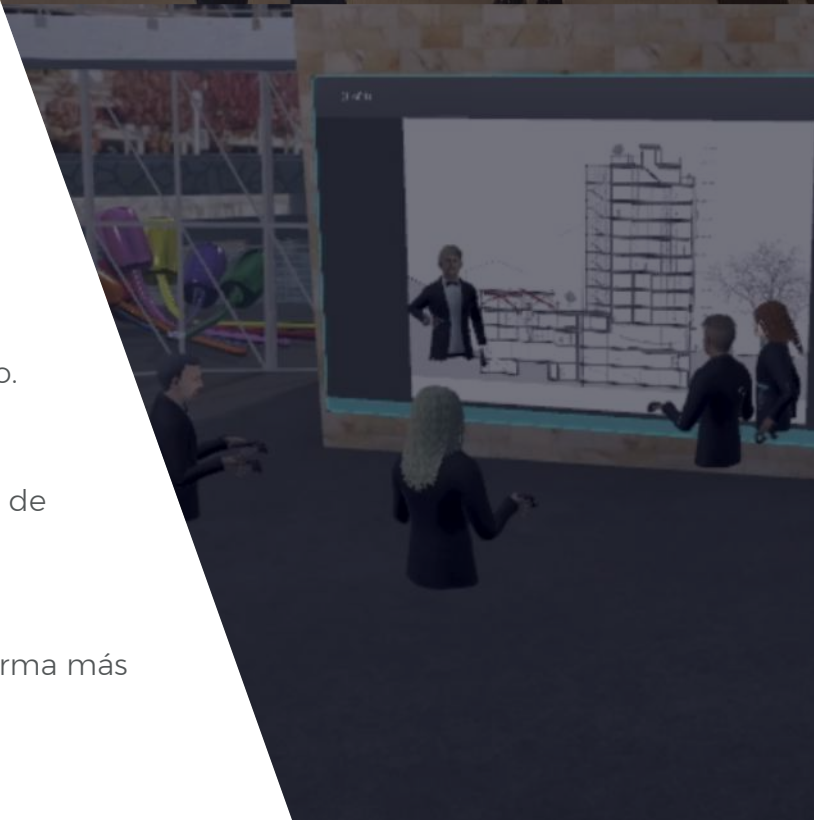

Crea nuevos espacios de forma sencilla, programa reuniones en el metaverso y graba las sesiones en vídeo

Integra tus contenidos en formato STL, OBJ, FBX y GLB

SALAS DE GRAN FORMATO

MULTIUSUARIO COLABORATIVO

SHOWROOM VIRTUAL

- » Muestra mejor tus productos y aumenta las ventas gracias a la tecnología virtual.

CAPACITACIÓN Y ENTRENAMIENTO

- » Forma a tu equipo a través de experiencias inmersivas de manera presencial o en remoto.

VALIDACIÓN DE DISEÑOS

- » Mejora los procesos creativos y reduce la tasa de errores colaborando en un entorno 3D.

REUNIONES VIRTUALES

- » Conecta con tus compañeros y clientes de forma más divertida y aumenta su productividad.