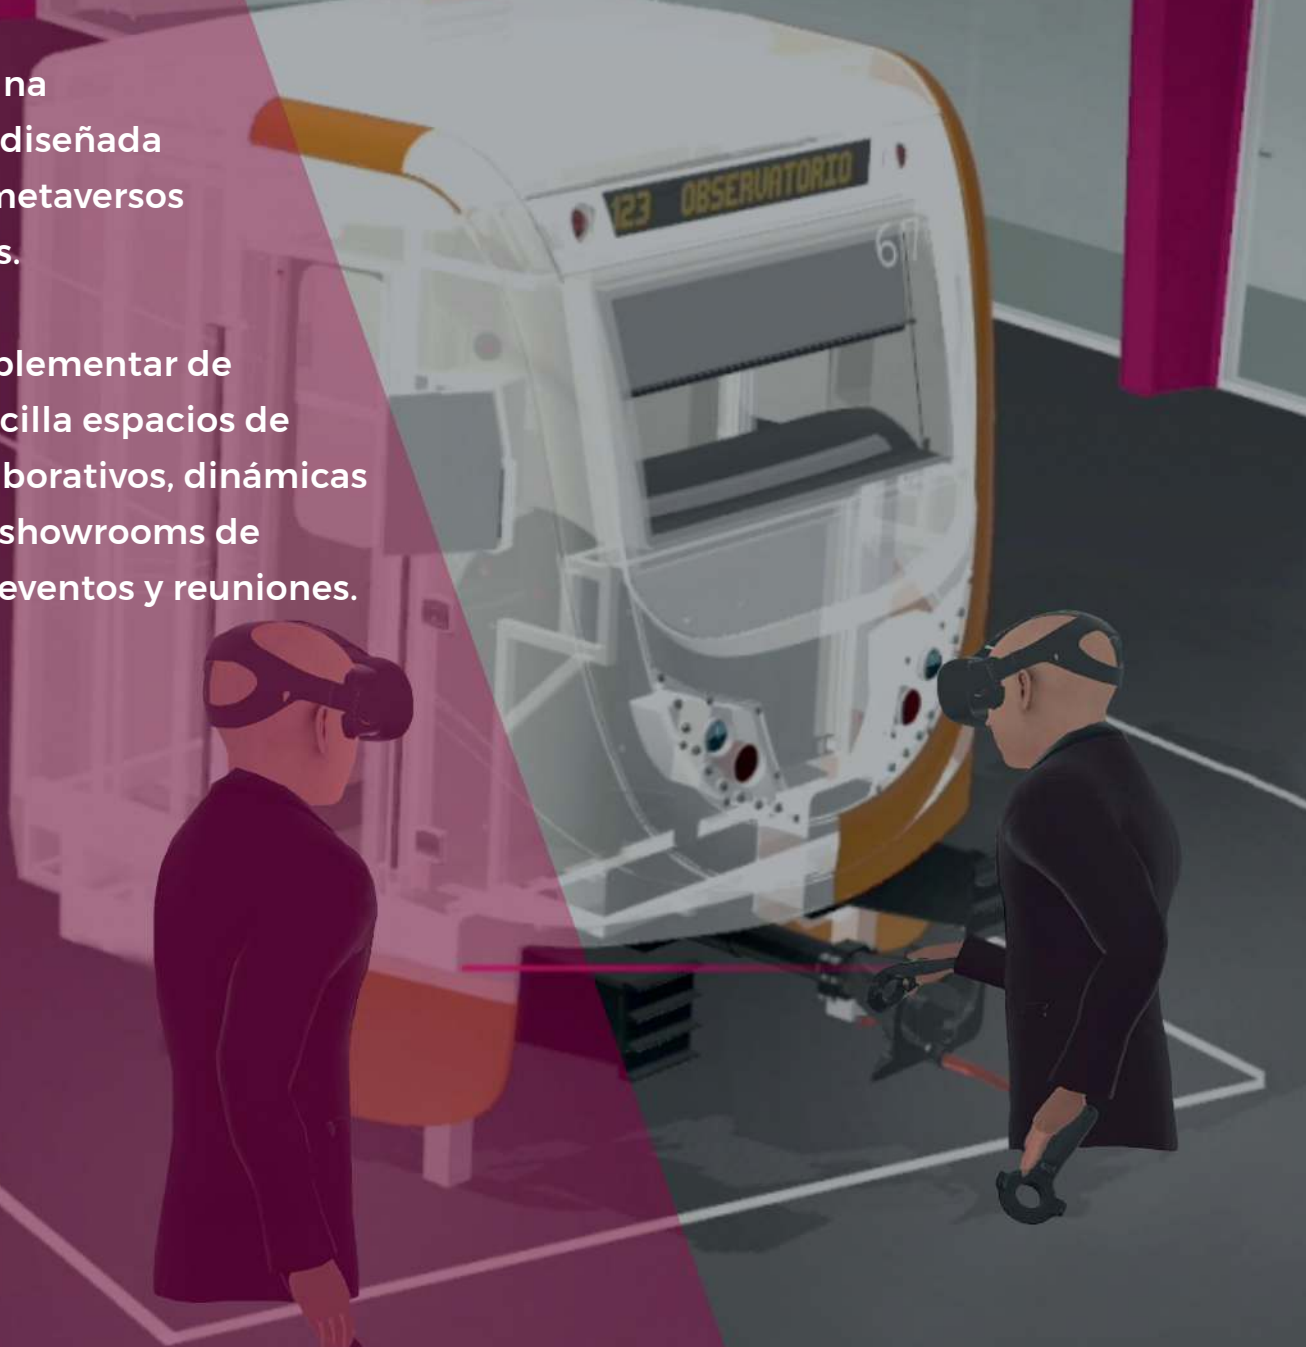

ERAVIS

METAVERSOS CORPORATIVOS

ERAVIS es una plataforma diseñada para crear metaversos corporativos.

Permite implementar de manera sencilla espacios de trabajo colaborativos, dinámicas formativas, showrooms de producto o eventos y reuniones.

Un espacio inmersivo 3D en el que conectar con clientes y colaboradores para presentar tus proyectos o productos de forma diferencial

Crea nuevos espacios de forma sencilla, programa reuniones en el metaverso y graba las sesiones en vídeo